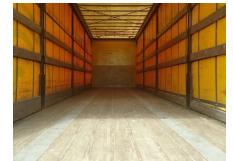

Kögel 3 As Schuifzeilen Schuifdak Liftas Hard houtenvloer BPW assen en remtrommels

Caractéristiques générales

Marque	Kögel
Sous-catégorie	Rideau coulissant
Plaque d'immatriculation	ON45XG
Année de construction	2015
Date de première inscription	18-09-2015
Couleur	yellow
Condition	Utilisé
Conditions générales	Excellente

Caractéristiques

Poids à vide	6.510kg
payloadWeight	35.490kg
Max. poids	42.000kg
Longueur	1.395cm
Largeur	255cm
Numéro de série	WKOS0002400185830

Kögel 3 As Schuifzeilen Schuifdak Liftas Hard houtenvloer BPW assen en remtrommels

Spécifications techniques

Nombre d'axes

3

Description

KOGEL 3 Axle Tautliner + Slidingroof Liftaxle Hard woodenfloor 2015 Construction : Tautliner, Slidingroof Hard woodenfloor Liftaxle 1e Registration : 18-09-2015 Inside dimensions : 1360x248x270 Empty weight : 6.510 kg Loadingcapacity : 35.490 kg Brutto : 41.000 kg Suspension : Airsuspension Axle's : 3 BPW axle's Drumbrakes Tyres : 385/65 R 22.5 Extra : Tautliner Slidingroof Hard wooden floor Liftaxle 3x Slidingpools + aluminium brets High and Low valve Inside loading dimension true the side 260 cm high BPW axle's Drum brakes High and Low valve Kingpin 14 Tons Mobil +31 (0)6 21 58 08 86 Marco Breedijk Mobil +31 (0)6 53 18 03 31 Han van Meeteren